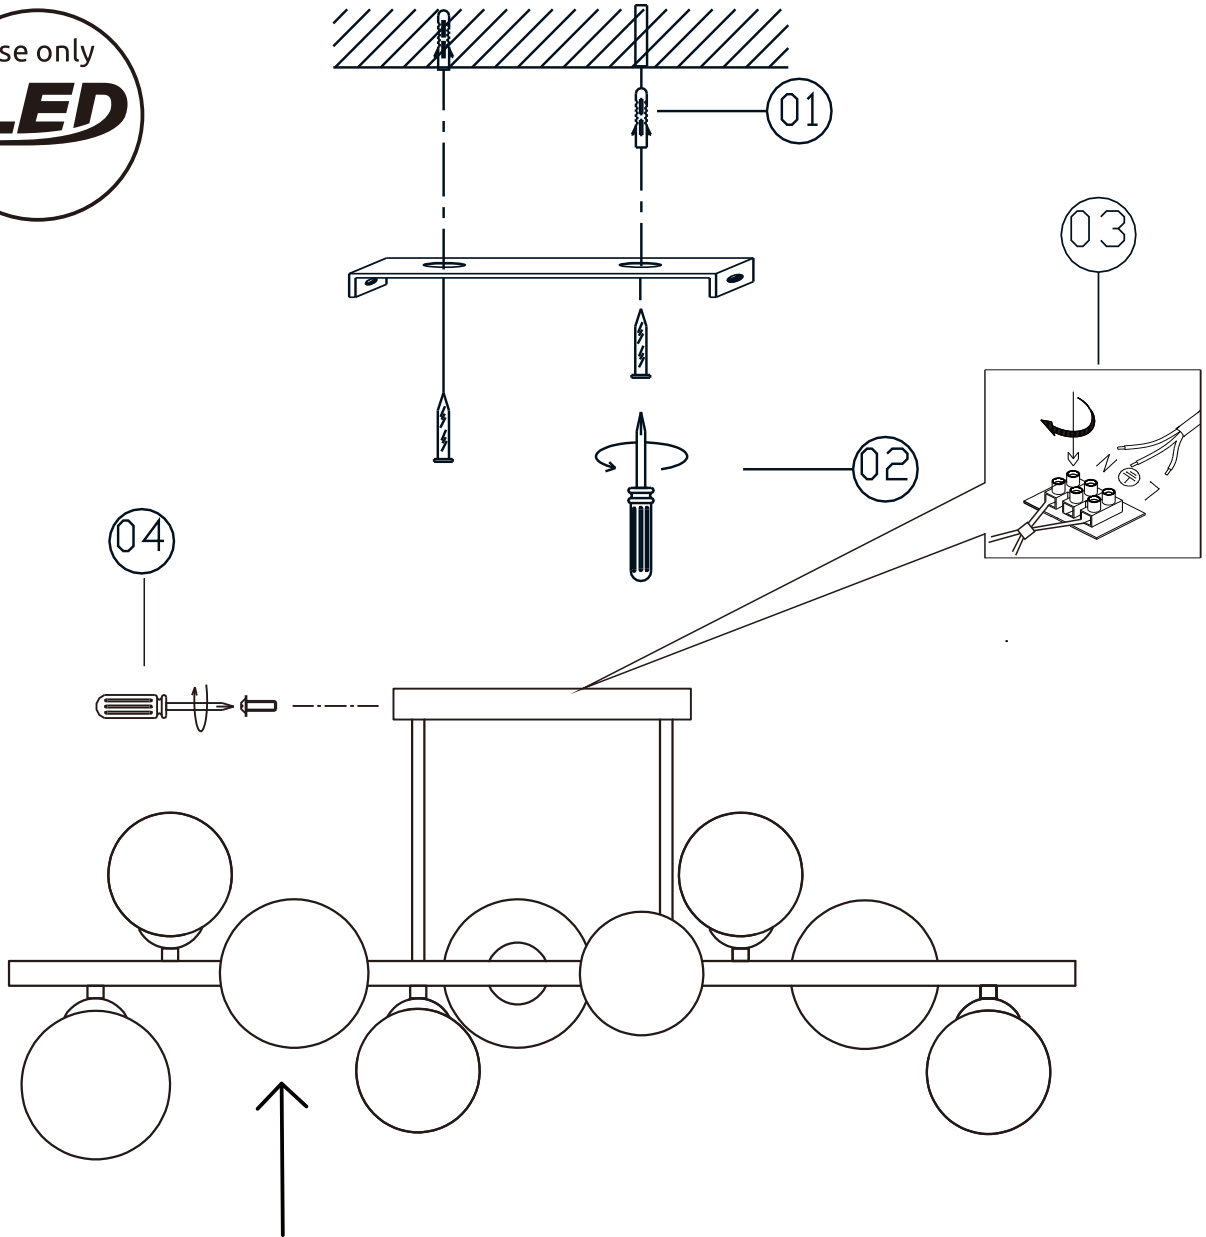

## 56135-9D

9X MAX 5W LED G9  
220-240V~ 50/60Hz

GLOBO Handels GmbH  
Gewerbestr. 3  
A-9184 Sankt Peter  
AUSTRIA

DEU:Dieses Produkt enthält eine Lichtquelle der Energieeffizienzklasse <F>.

GBR:This product contains a light source of energy efficiency class <F>.