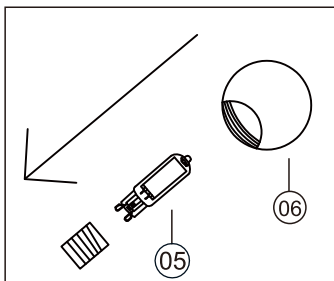

## 56135-9D

9X MAX 5W LED G9  
220-240V~ 50/60Hz

GLOBO Handels GmbH  
Gewerbestr. 3  
A-9184 Sankt Peter  
AUSTRIA

DEU:Dieses Produkt enthält eine Lichtquelle der Energieeffizienzklasse <F>.

GBR:This product contains a light source of energy efficiency class <F>.